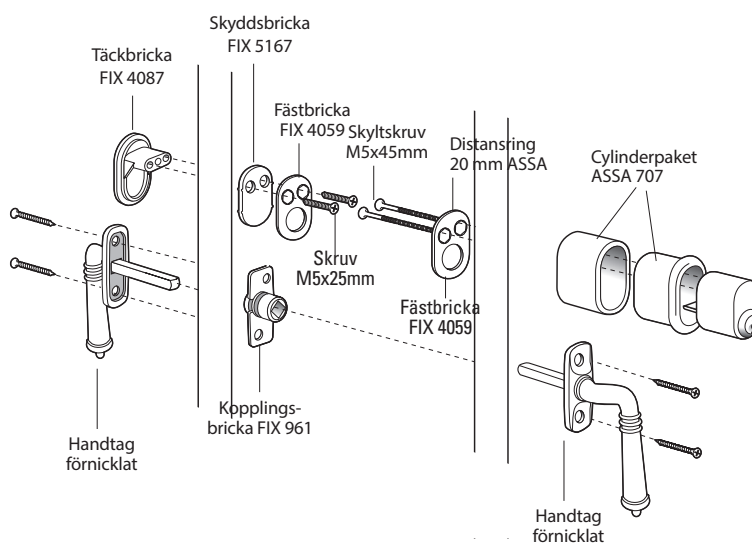

Låsdetaljer Fönsterdörr

Utåtgående 2+1 glas

Std. Spärrvred insida, täckbricka utsida

Antal	Benämning
2	Handtag förnicklat
1	Spärrvred Fix 4428
1	Skyddsbricka FIX 5167
1	Fästbricka FIX 4059
1	Mutterbricka FIX 4412
1	Täckbricka FIX 4087
2	Skyltskruv M5x45mm
2	Skruv M5x25mm
1	Kopplingsbricka FIX 961

Cylinder insida, täckbricka utsida

Antal	Benämning
2	Handtag förnicklat
1	Skyddsbricka FIX 5167
2	Fästbricka FIX 4059
1	Täckbricka FIX 4087
2	Skyltskruv M5x45mm
2	Skruv M5x25mm
1	Distansring 20 mm ASSA
1	Cylinderpaket ASSA 707
1	Kopplingsbricka FIX 961

Utåtgående 2+1 glas

Kultur exklusiv, utåtgående 2+1 glas

Std. Spärrvred insida, cylinder utsida	
Antal	Benämning
2	Handtag förnicklat
1	Spärrvred Fix 4428
1	Mutterbricka FIX 4412
2	Skyltskruv M5x45mm
2	Skruv M5x25mm
1	Cylinderpaket ASSA 707
1	Distansring 10 mm ASSA
1	Kopplingsbricka FIX 961
1	Fästbricka FIX 4059

Cylinder insida och utsida	
Antal	Benämning
2	Handtag förnicklat
2	Fästbricka FIX 4059
2	Skyltskruv M5x45mm
2	Skruv M5x25mm
1	Distansring 20 mm ASSA
2	Cylinderpaket ASSA 707
1	Distansring 10 mm ASSA
1	Kopplingsbricka FIX 961