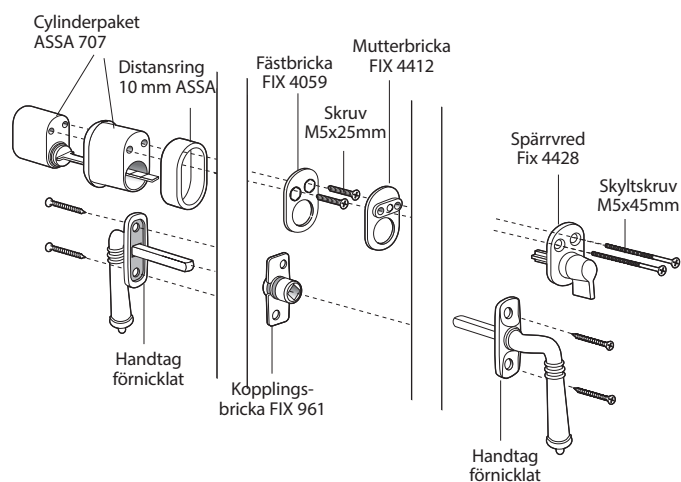

Låsdetaljer Fönsterdörr

Utåtgående 2+1 glas

Std. Spärrvred insida, täckbricka utsida

Antal	Benämning
2	Handtag förnicklat
1	Spärrvred Fix 4428
1	Skyddsbricka FIX 5167
1	Fästbricka FIX 4059
1	Mutterbricka FIX 4412
1	Täckbricka FIX 4087
2	Skyltskruv M5x45mm
2	Skruv M5x25mm
1	Kopplingsbricka FIX 961

Cylinder insida, täckbricka utsida

Antal	Benämning
2	Handtag förnicklat
1	Skyddsbricka FIX 5167
2	Fästbricka FIX 4059
1	Täckbricka FIX 4087
2	Skyltskruv M5x45mm
2	Skruv M5x25mm
1	Distansring 20 mm ASSA
1	Cylinderpaket ASSA 707
1	Kopplingsbricka FIX 961

Utåtgående 2+1 glas

Kultur exklusiv, utåtgående 2+1 glas

Std. Spärrvred insida, cylinder utsida	
Antal	Benämning
2	Handtag förnicklat
1	Spärrvred Fix 4428
1	Mutterbricka FIX 4412
2	Skyltskruv M5x45mm
2	Skruv M5x25mm
1	Cylinderpaket ASSA 707
1	Distansring 10 mm ASSA
1	Kopplingsbricka FIX 961
1	Fästbricka FIX 4059

Cylinder insida och utsida	
Antal	Benämning
2	Handtag förnicklat
2	Fästbricka FIX 4059
2	Skyltskruv M5x45mm
2	Skruv M5x25mm
1	Distansring 20 mm ASSA
2	Cylinderpaket ASSA 707
1	Distansring 10 mm ASSA
1	Kopplingsbricka FIX 961