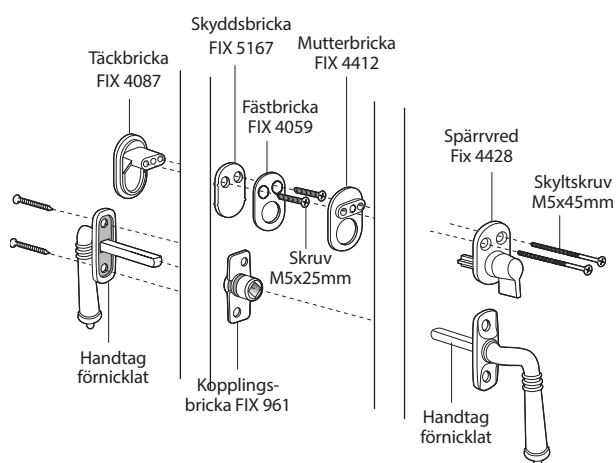

Låsdetaljer Fönsterdörr

Utåtgående 2+1 glas

Std. Spärrvred insida, täckbricka utsida

Antal	Benämning
2	Handtag förnicklat
1	Spärrvred Fix 4428
1	Skyddsbricka FIX 5167
1	Fästbricka FIX 4059
1	Mutterbricka FIX 4412
1	Täckbricka FIX 4087
2	Skyltskruv M5x45mm
2	Skruv M5x25mm
1	Kopplingsbricka FIX 961

Cylinder insida, täckbricka utsida

Antal	Benämning
2	Handtag förnicklat
1	Skyddsbricka FIX 5167
2	Fästbricka FIX 4059
1	Täckbricka FIX 4087
2	Skyltskruv M5x45mm
2	Skruv M5x25mm
1	Distansring 20 mm ASSA
1	Cylinderpaket ASSA 707
1	Kopplingsbricka FIX 961

Utåtgående 2+1 glas

Kultur exklusiv, utåtgående 2+1 glas

Std. Spärrvred insida, cylinder utsida	
Antal	Benämning
2	Handtag förnicklat
1	Spärrvred Fix 4428
1	Mutterbricka FIX 4412
2	Skyltskruv M5x45mm
2	Skruv M5x25mm
1	Cylinderpaket ASSA 707
1	Distansring 10 mm ASSA
1	Kopplingsbricka FIX 961
1	Fästbricka FIX 4059

Cylinder insida och utsida	
Antal	Benämning
2	Handtag förnicklat
2	Fästbricka FIX 4059
2	Skyltskruv M5x45mm
2	Skruv M5x25mm
1	Distansring 20 mm ASSA
2	Cylinderpaket ASSA 707
1	Distansring 10 mm ASSA
1	Kopplingsbricka FIX 961